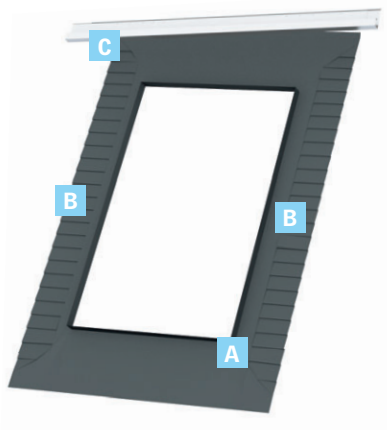

## Alátétfólia és vízvezető csatorna

- Az ablakmérethez való tökéletes illeszkedés egyszerű és biztonságos beépítést biztosít
- Könnyű rögzíteni az ablakhoz, és ráigazítani a lécekre
- A páraáteresztő fólia minimalizálja a páralecsapódás kockázatát
- Az öntapadó sarkok az átlapoló fülekkel vízzáró beépítést biztosítanak
- Az alátétfólia mind sík, mind profilos tetőfedő anyag esetén használható
- Állítható és öntartó vízvezető csatorna, melyhez az alátétfólia klipszekkel rögzíthető

Öntartó vízvezető csatorna, amely elviszi a vizet az ablaktól

Az alátétfóliát klipszekkel kell rögzíteni

### Tökéletes illeszkedés

Okosan megtervezett, szabadalmaztatott, redőkkel ellátott termék, amely könnyűvé teszi az alátétfólia rásimítását a lécekre, és biztosítja, hogy tökéletesen vízzáró kapcsolat jöjjön létre.

### Egyszerű és biztos kapcsolat

Az alátétfólia egy darabban kapható, erősített sarkokkal, és pontosan illeszkedik az ablaknyílásra a vízzáró és gyors beépítés érdekében.